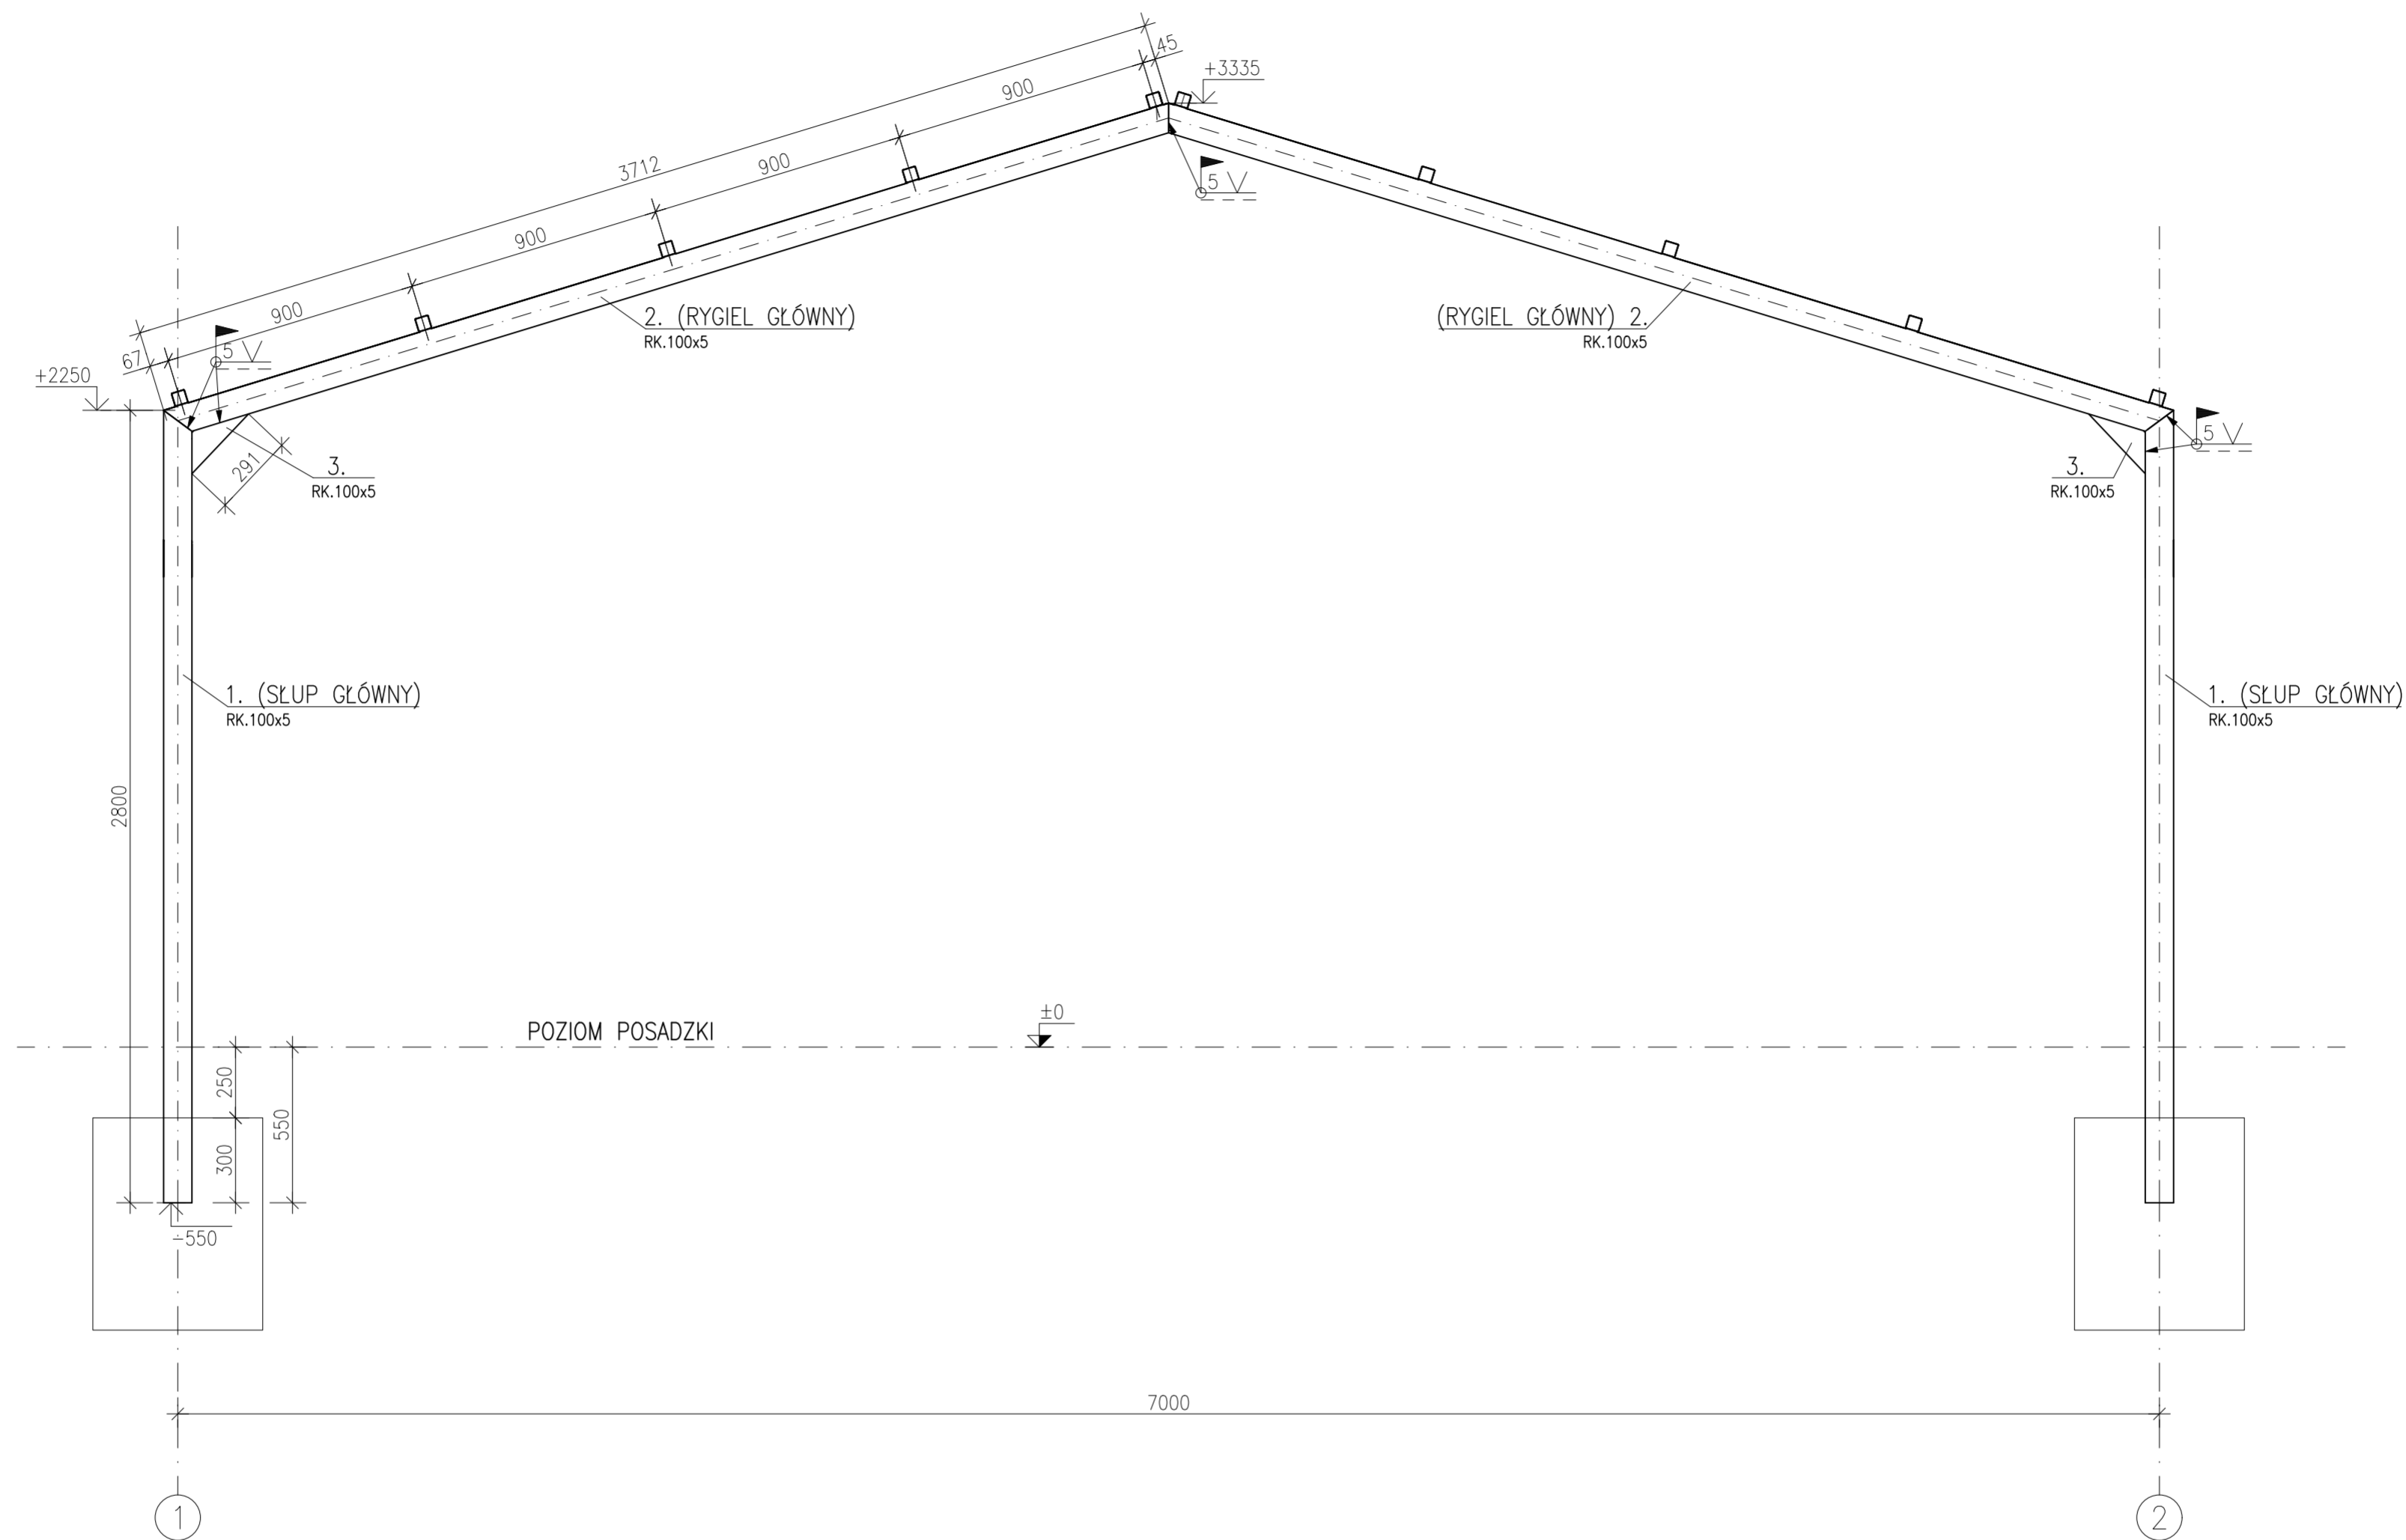

# RAMA GŁÓWNA

1:20

 <p><b>BIURO PROJEKTOWE MM.KONSTRUKTOR</b> Miroslaw Marnik 39-300 Mielec ul. Kościelna 14 tel. 660 677 315</p>	NAZWA INWESTYCJI: <b>BUDOWA WIATY REKREACYJNEJ przy klubie sportowym "START" w Woli Mieleckiej</b>		
	INWESTOR: LUDOWY KLUB SPORTOWY "START" Wola Mielecka 405, 39-300 Mielec		
	ADRES OBIEKTU: dz. nr 1022/4, obręb Wola Mielecka jednostka ew. 181105_2.0047.1022/4		
PRZEDMIOT RYSUNKU <b>RAMA GŁÓWNA</b>			
PROJEKTANT mgr inż. <b>Miroslaw Marnik</b>	UPR NR <b>K-108/01</b> <small>W SPECJALNOŚCI KONSTRUKCYJNEJ BEZ OGRANICZEŃ</small>	PODPIS	
SPRAWDZIŁ	UPR NR	PODPIS	
BRANŻA: KONSTRUKCJA	STADIUM PROJEKTOWE PROJEKT	DATA 05-2024	SKALA <b>1:20</b>
			NR RYS. <b>K.04</b>