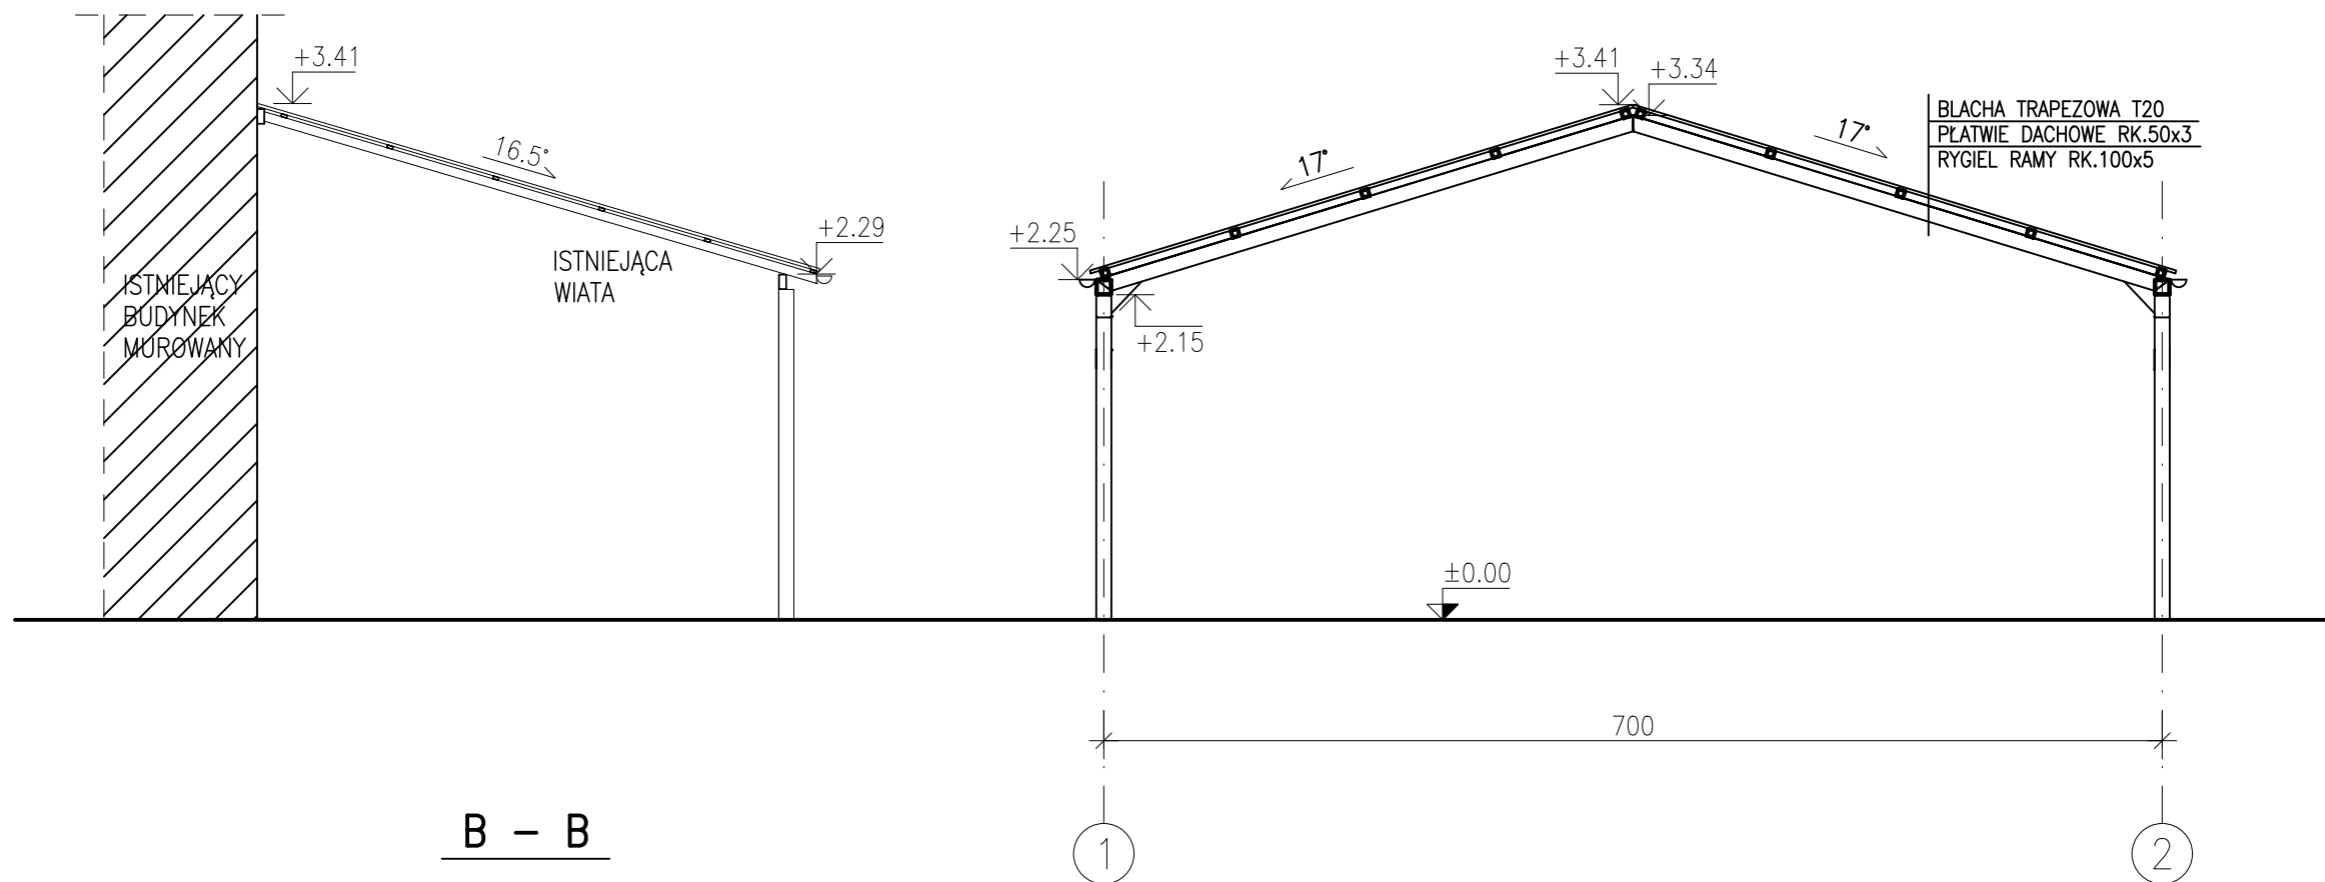

PRZEKROJE

1:50

A - A

B - B

 BIURO PROJEKTOWE MM.KONSTRUKTOR Mirosław Marnik 39-300 Mielec ul. Kościelna 14 tel. 660 677 315	NAZWA INWESTYCJI: BUDOWA WIATY REKREACYJNEJ przy klubie sportowym "START" w Woli Mieleckiej	
	INWESTOR: LUDOWY KLUB SPORTOWY "START" Wola Mielecka 405, 39-300 Mielec	
	ADRES OBIEKTU: dz. nr 1022/4, obręb Wola Mielecka jednostka ew. 181105_2.0047.1022/4	
PRZEDMIOT RYSUNKU PRZEKROJE		
PROJEKTANT mgr inż. Mirosław Marnik	UPN NR K-108/01 <small>W SPECJALNOŚCI KONSTRUKCYJNEJ BEZ OGRANICZEŃ</small>	PODPIS
SPRAWDZIŁ	UPN NR	PODPIS
BRANŻA: ARCHITEKTURA	STADIUM PROJEKTOWE/ DATA PROJEKT TECHNICZNY 05-2024	SKALA 1:50
		NR RYS. A.04