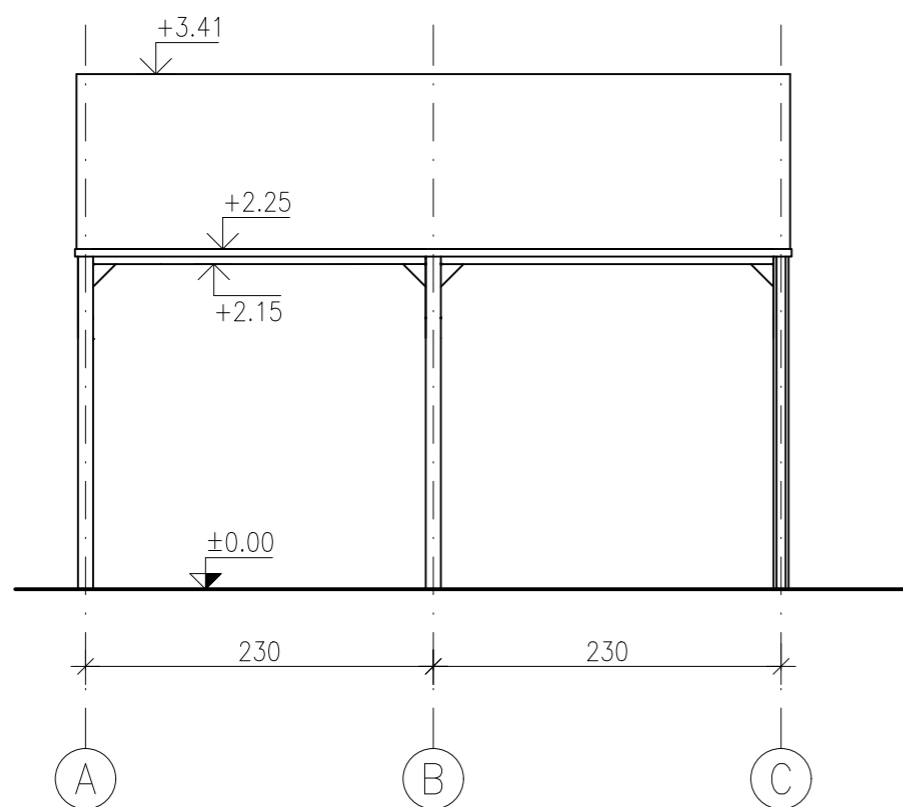

PRZEKROJE

1:50

A - A

B - B

 BIURO PROJEKTOWE MM.KONSTRUKTOR Mirosław Marnik 39-300 Mielec ul. Kościelna 14 tel. 660 677 315	NAZWA INWESTYCJI: BUDOWA WIATY REKREACYJNEJ przy klubie sportowym "START" w Woli Mieleckiej	
	INWESTOR: LUDOWY KLUB SPORTOWY "START" Wola Mielecka 405, 39-300 Mielec	
	ADRES OBIEKTU: dz. nr 1022/4, obręb Wola Mielecka jednostka ew. 181105_2.0047.1022/4	
PRZEDMIOT RYSUNKU PRZEKROJE		
PROJEKTANT mgr inż. Mirosław Marnik	UPN NR K-108/01 <small>W SPECJALNOŚCI KONSTRUKCYJNEJ BEZ OGRANICZEŃ</small>	PODPIS
SPRAWDZIŁ	UPN NR	PODPIS
BRANŻA: ARCHITEKTURA	STADIUM PROJEKTOWE/ DATA PROJEKT TECHNICZNY 05-2024	SKALA 1:50
		NR RYS. A.04