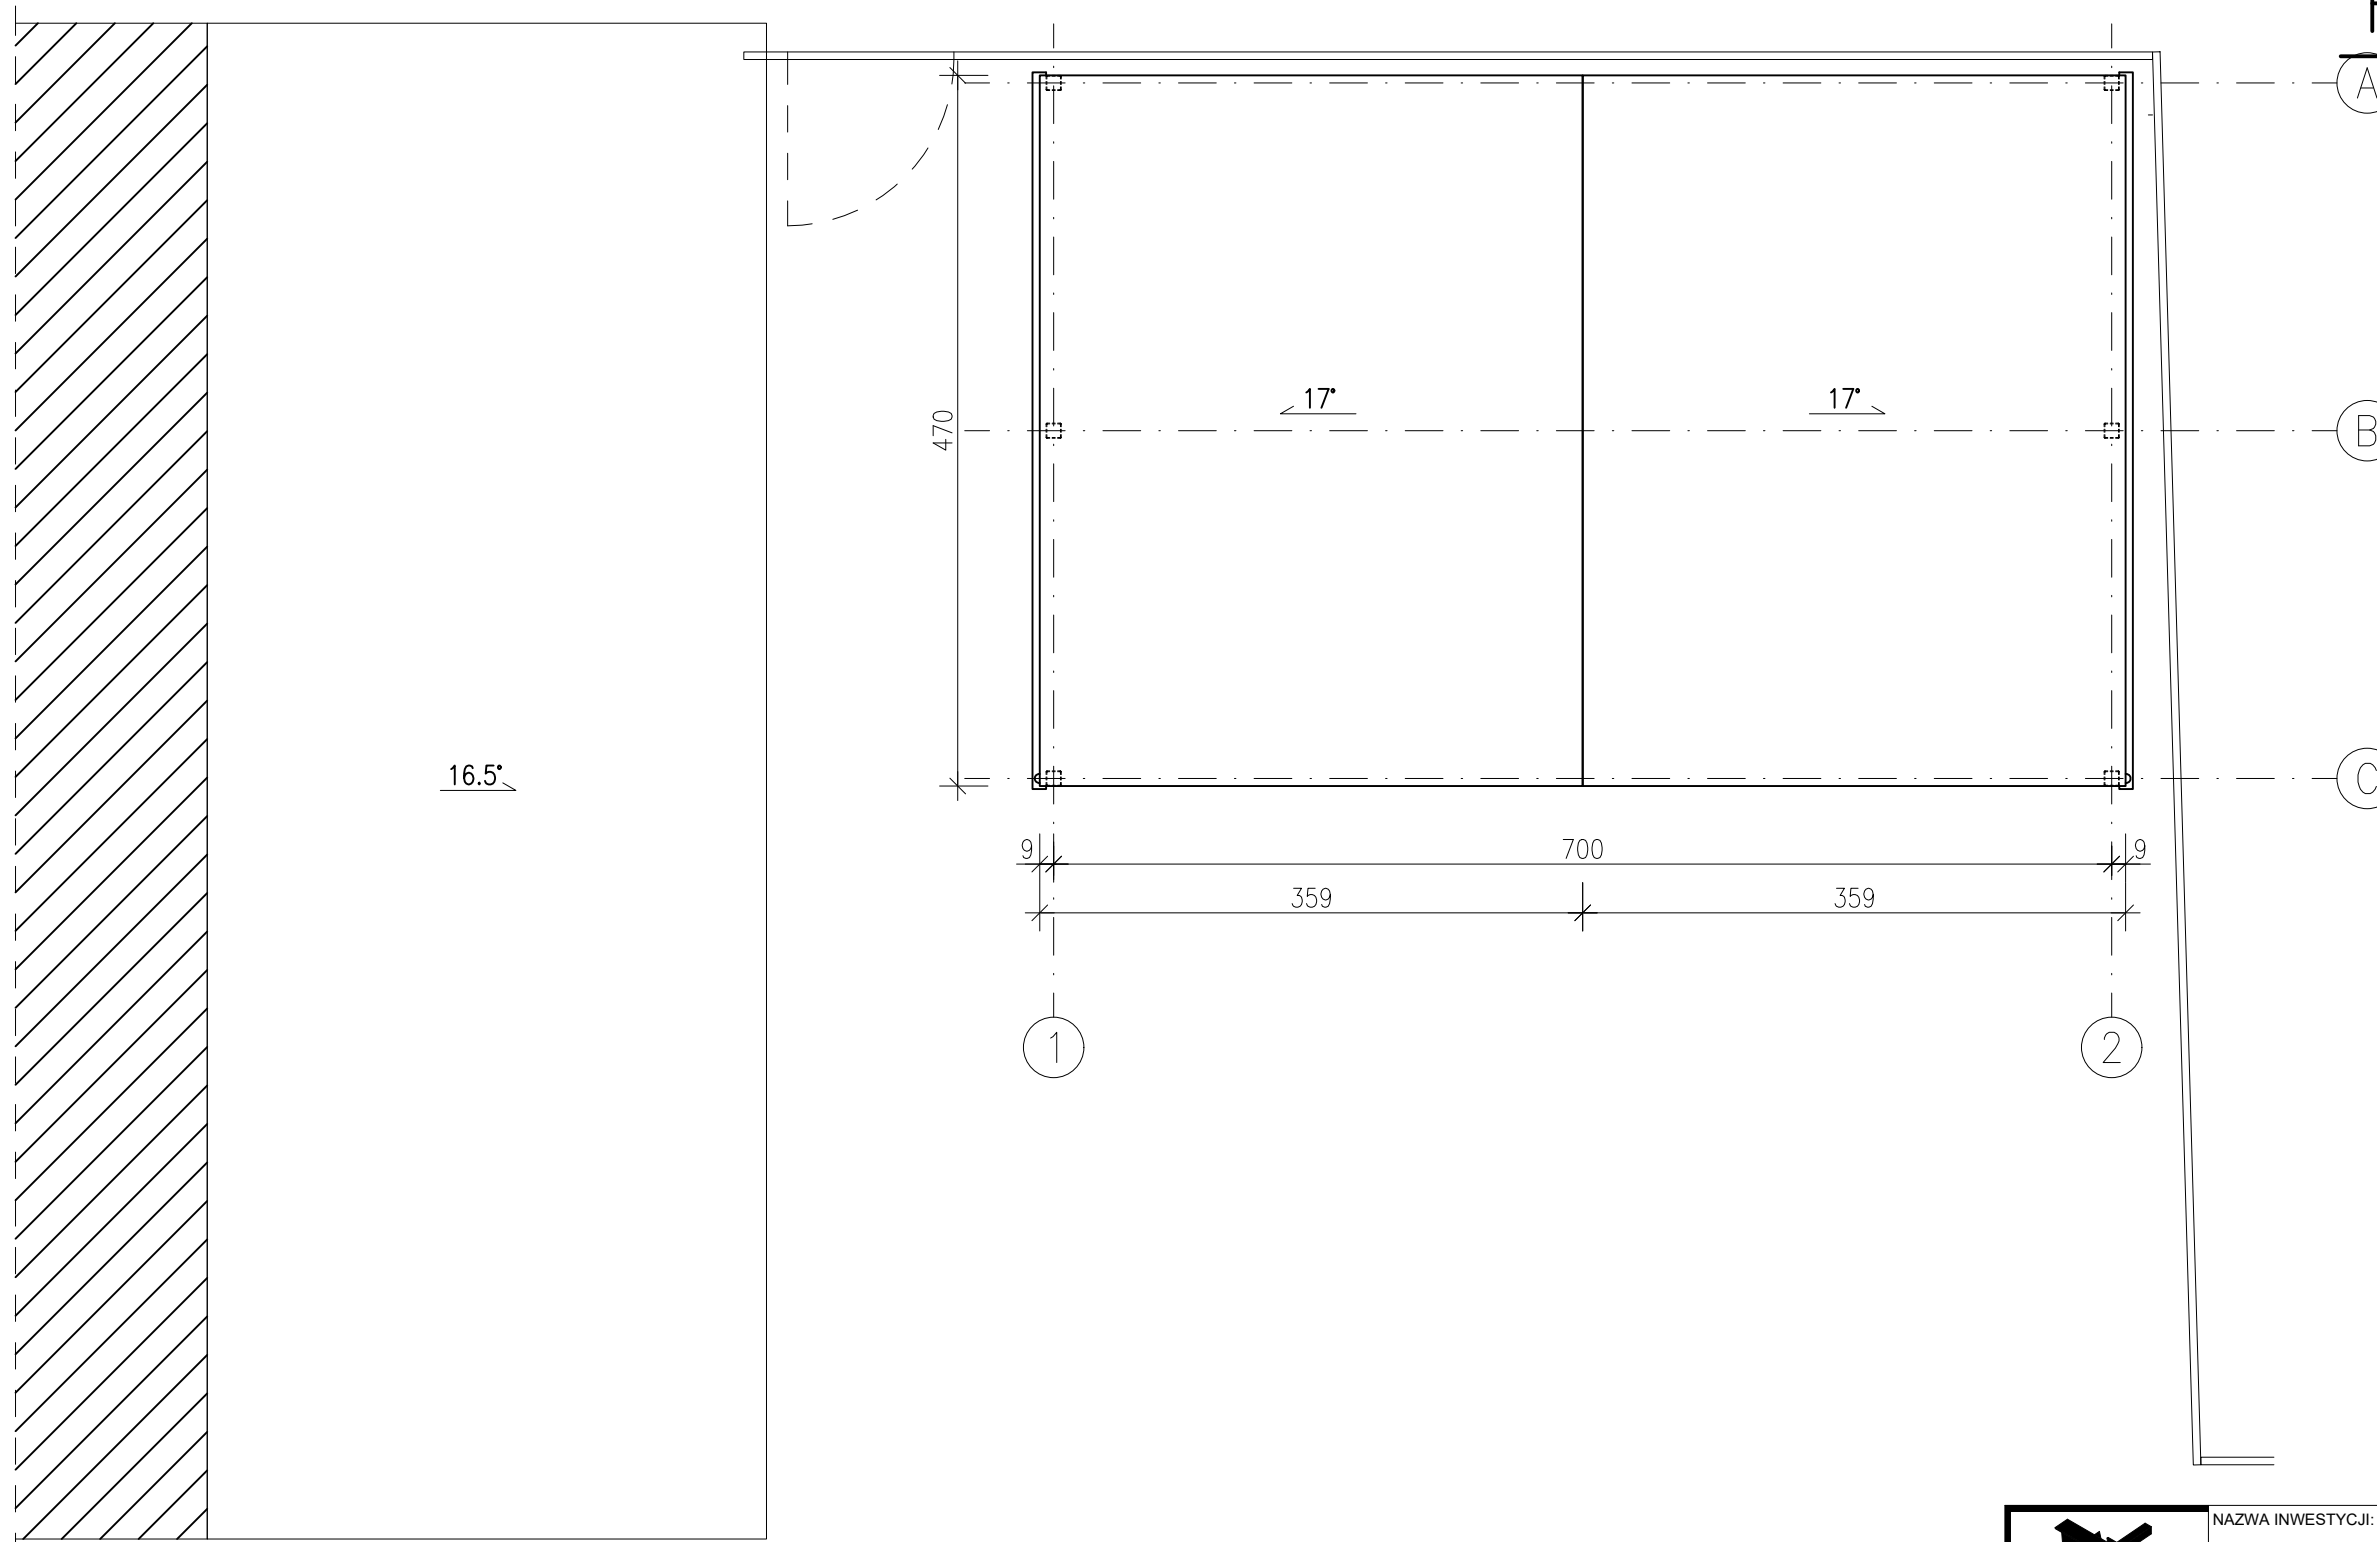

# RZUT DACHU

1:50

 <b>BIURO PROJEKTOWE MM.KONSTRUKTOR</b> Mirosław Marnik 39-300 Mielec ul. Kościelna 14 tel. 660 677 315	NAZWA INWESTYCJI: <b>BUDOWA WIATY REKREACYJNEJ przy klubie sportowym "START" w Woli Mieleckiej</b>		
	INWESTOR: LUDOWY KLUB SPORTOWY "START" Wola Mielecka 405, 39-300 Mielec		
	ADRES OBIEKTU: dz. nr 1022/4, obręb Wola Mielecka jednostka ew. 181105_2.0047.1022/4		
PRZEDMIOT RYSUNKU <b>RZUT DACHU</b>			
PROJEKTANT <b>mgr inż. Mirosław Marnik</b>	UPR NR <b>K-108/01</b> <small>W SPECJALNOŚCI KONSTRUKCYJNEJ BEZ OGRANICZEŃ</small>	PODPIS	
SPRAWDZIŁ	UPR NR	PODPIS	
BRANŻA: <b>ARCHITEKTURA</b>	STADIUM PROJEKTOWE: <b>PROJEKT TECHNICZNY</b>	DATA: <b>05-2024</b>	SKALA: <b>1:50</b>
			NR RYS. <b>A.03</b>