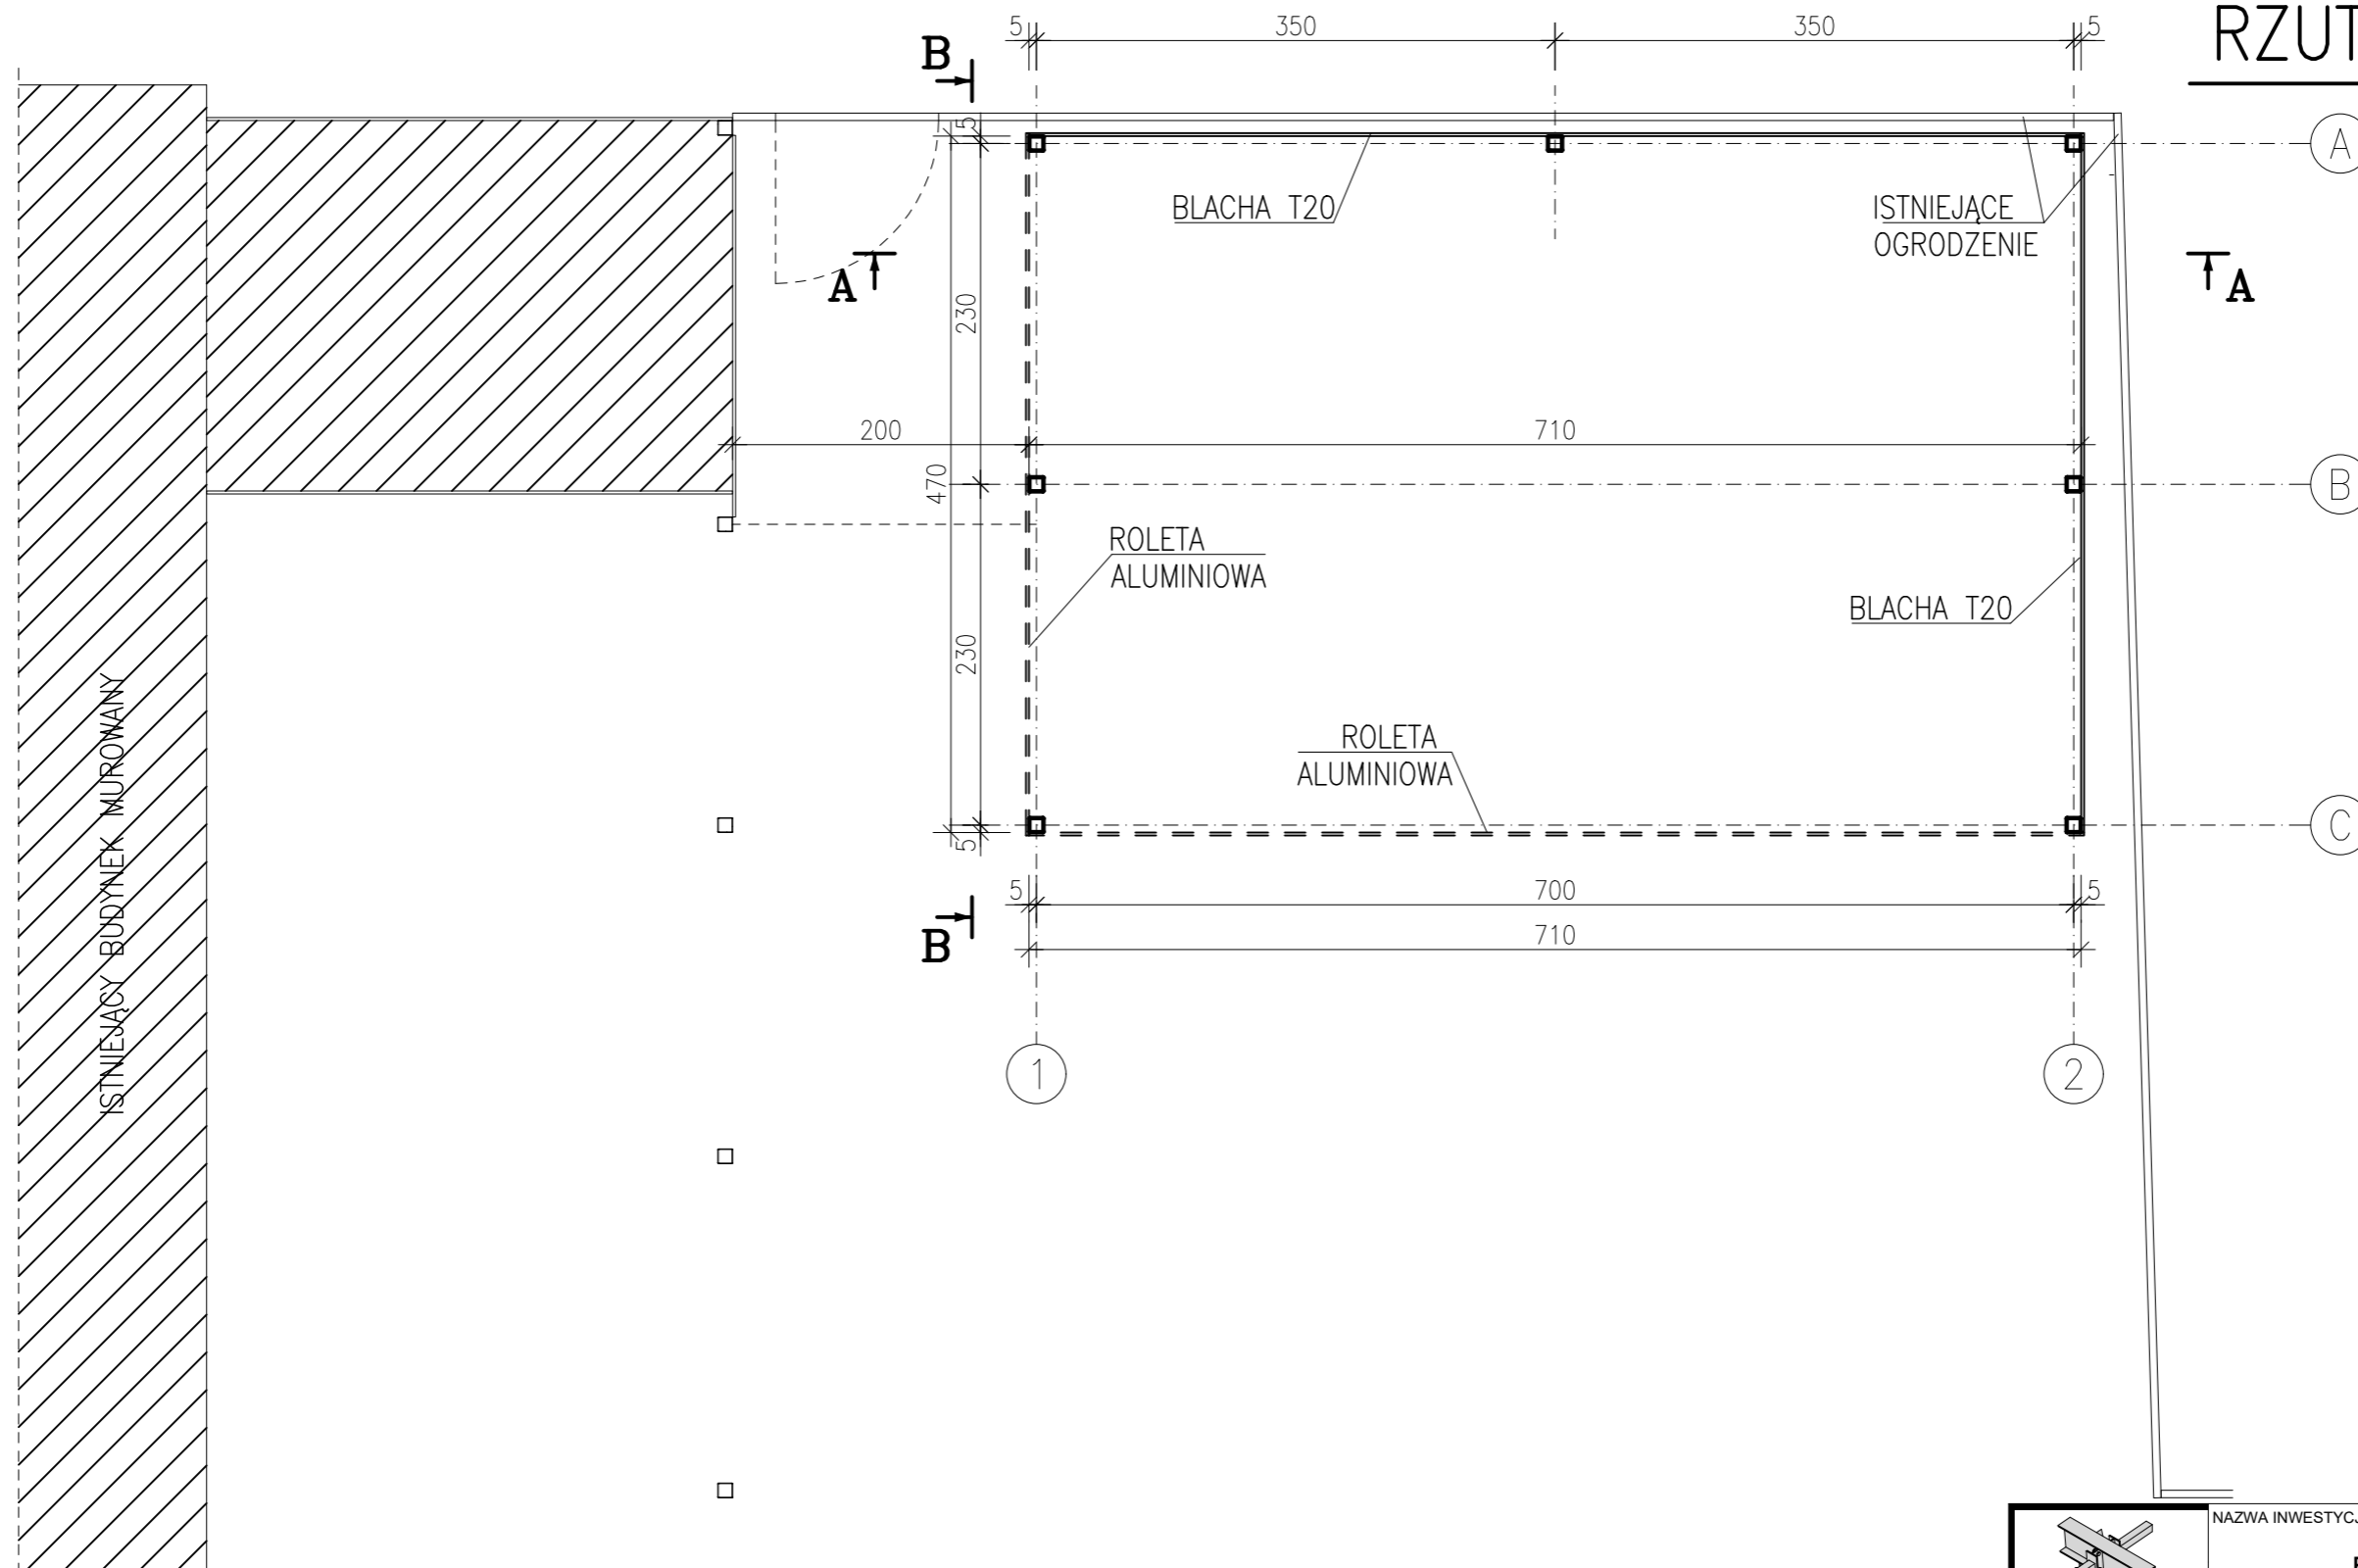

RZUT PRZYZIEMIA

1:50

 BIURO PROJEKTOWE MM.KONSTRUKTOR Mirosław Marnik 39-300 Mielec ul. Kościelna 14 tel. 660 677 315	NAZWA INWESTYCJI:		
	BUDOWA WIATY REKREACYJNEJ przy klubie sportowym "START" w Woli Mieleckiej		
	INWESTOR:	LUDOWY KLUB SPORTOWY "START" Wola Mielecka 405, 39-300 Mielec	
	ADRES OBIEKTU:	dz. nr 1022/4, obręb Wola Mielecka jednostka ew. 181105_2.0047.1022/4	
PRZEDMIOT RYSUNKU			
RZUT PRZYZIEMIA			
PROJEKTANT	UPR NR	PODPIS	
mgr inż. Mirosław Marnik	K-108/01 <small>W SPECJALNOŚCI KONSTRUKCYJNEJ BEZ OGRANICZEŃ</small>		
SPRAWDZIŁ	UPR NR	PODPIS	
BRANŻA:	STADIUM PROJEKTOWE/ DATA	SKALA	NR RYS.
ARCHITEKTURA	PROJEKT TECHNICZNY / 05-2024	1:50	A.02