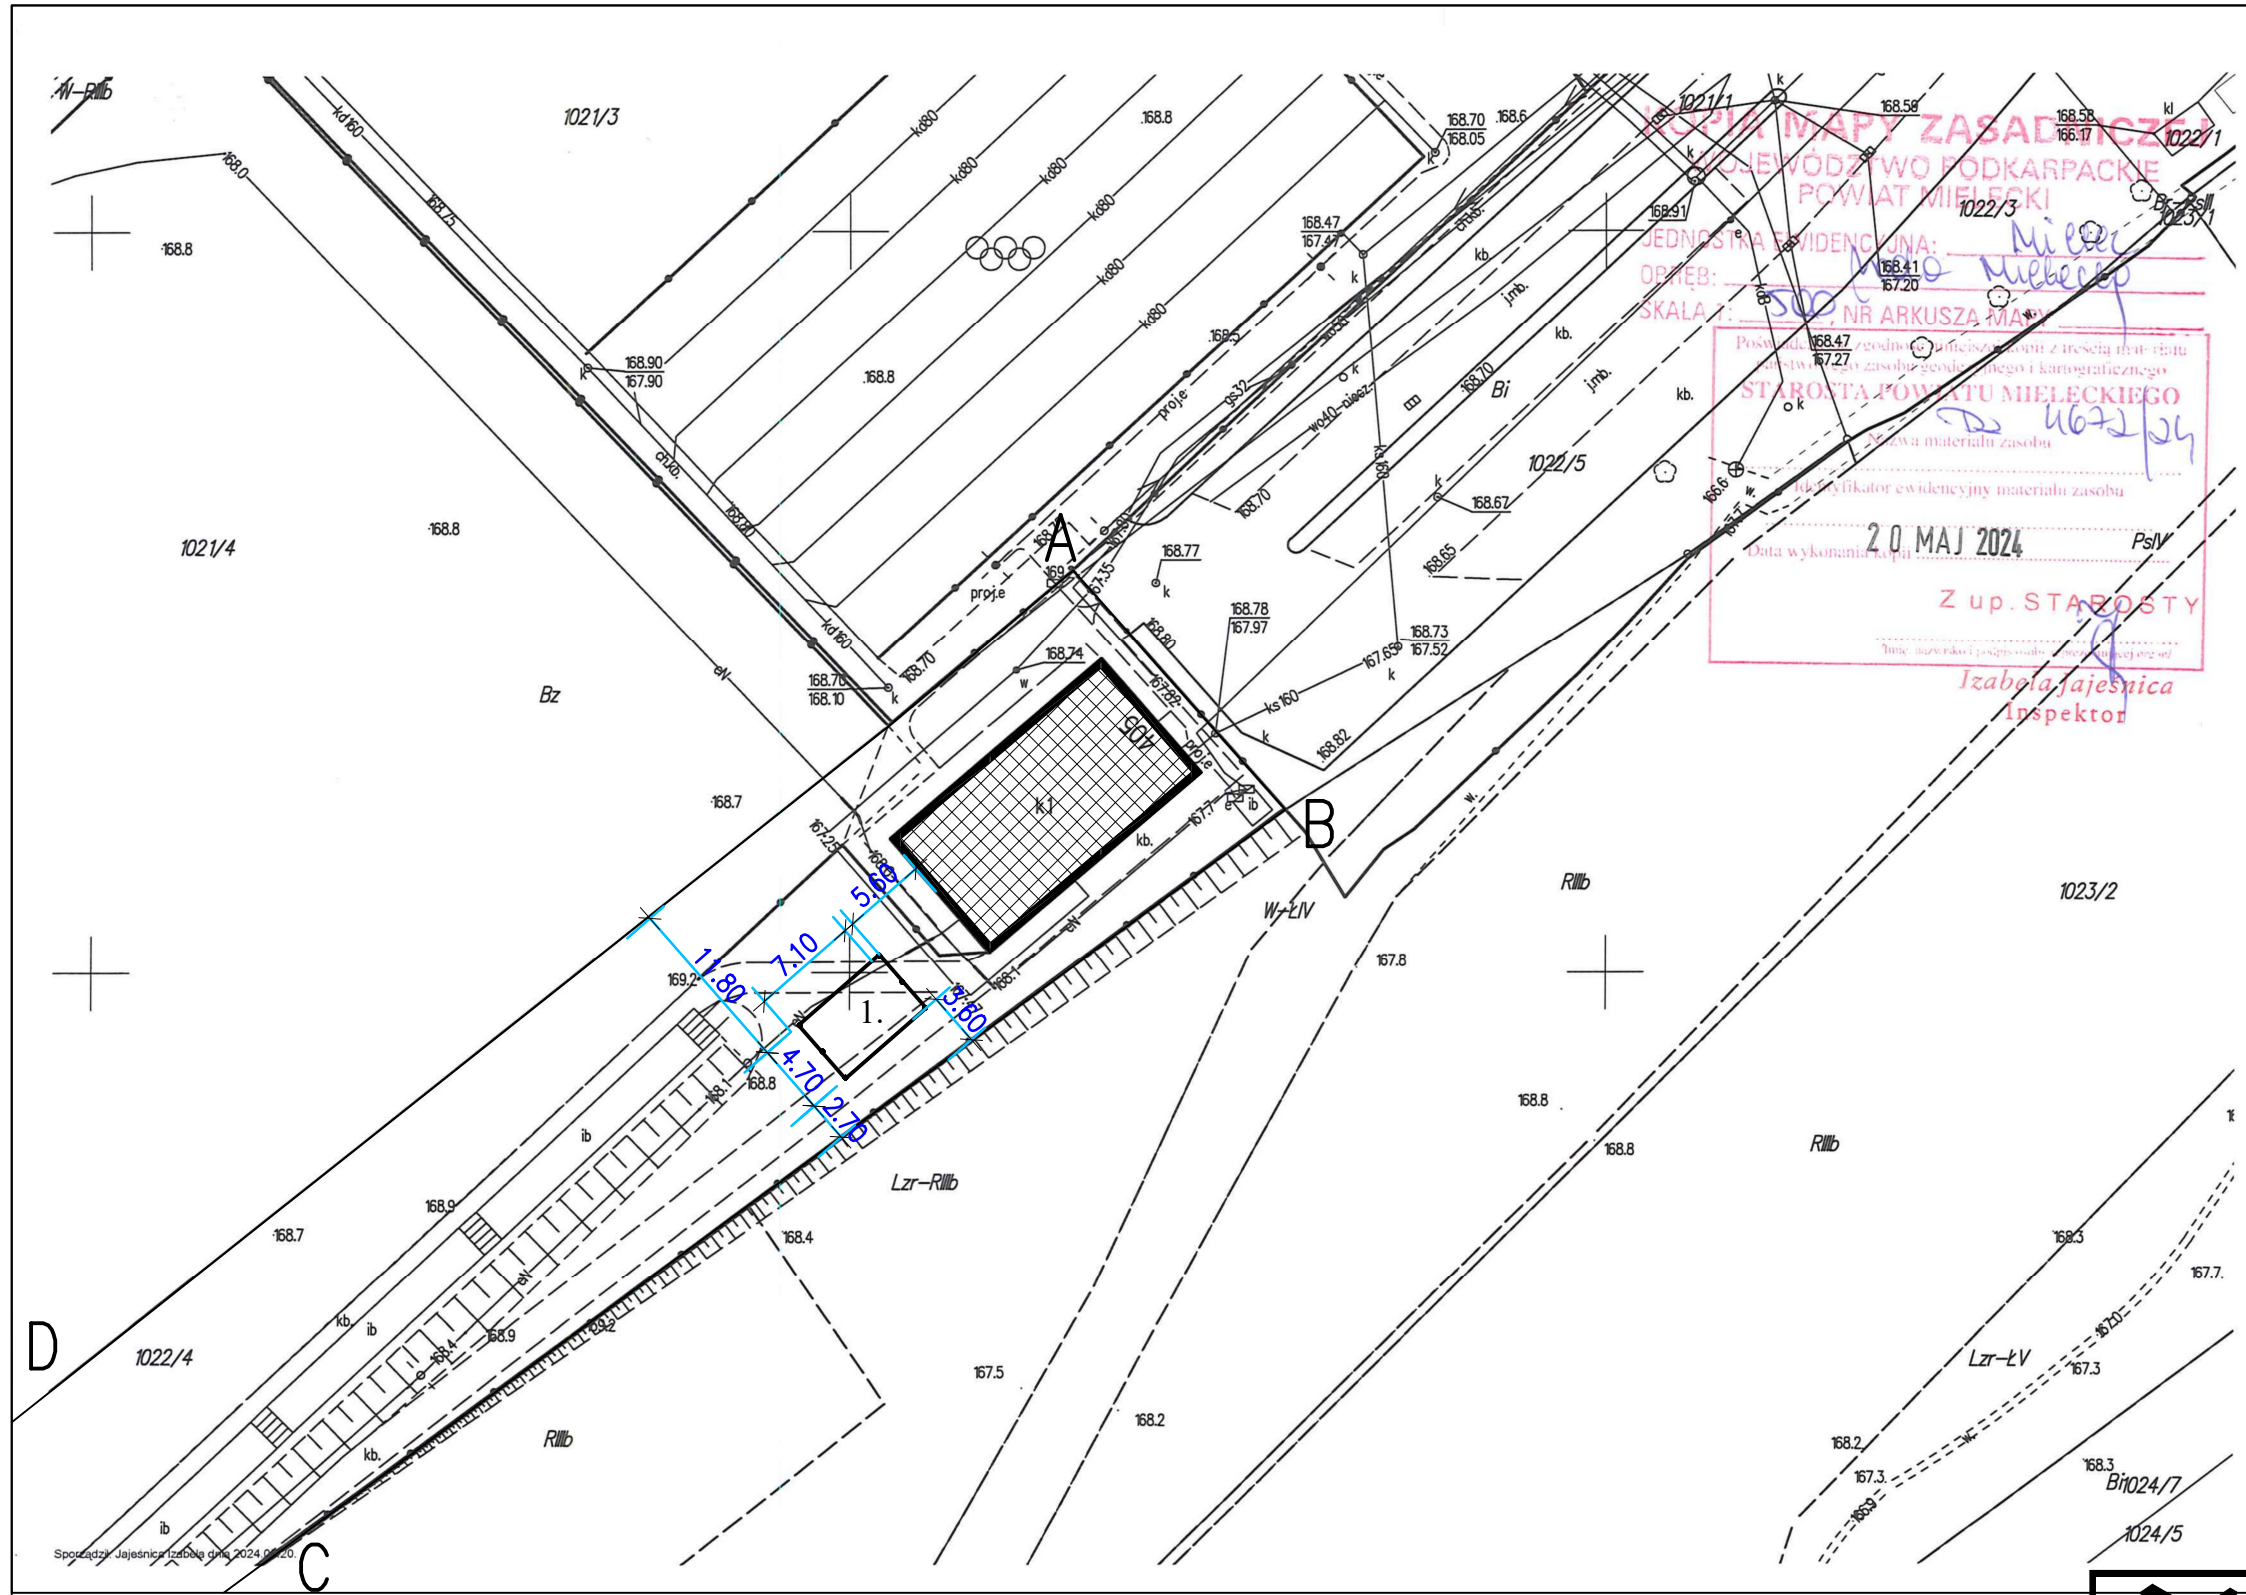

**PLAN SYTUACYJNY
DO ZGŁOSZENIA BUDOWY WIATY
REKREACYJNEJ NA TERENIE
KLUBU SPORTOWEGO "START"
W WOLI MIELECKIEJ, dz. nr 1022/4
skala 1:500**

A,B,C,D LINIA ROZGRANICZAJĄCA INWESTYCJĘ,
DZIŁKA NR 1022/4

 ISTNIEJĄCA ZABUDOWA

 PROJEKTOWANA WIATA

**BIURO PROJEKTOWE
MM.KONSTRUKTOR**
Miroslaw Marnik
39-300 Mielec
ul. Kościelna 14
tel. 660 677 315

NAZWA INWESTYCJI:	BUDOWA WIATY REKREACYJNEJ przy klubie sportowym "START" w Woli Mieleckiej
INWESTOR:	LUDOWY KLUB SPORTOWY "START" Wola Mielecka 405, 39-300 Mielec
ADRES OBIEKTU:	dz. nr 1022/4, obręb Wola Mielecka jednostka ew. 181105_2.0047.1022/4

PRZEDMIOT RYSUNKU			
PLAN SYTUACYJNY			
PROJEKTANT	mgr inż. Miroslaw Marnik	UPR NR K-108/01 <small>W SPECJALNOŚCI KONSTRUKCYJNEJ BEZ OGRANICZEŃ</small>	PODPIS
SPRAWDZIŁ		UPR NR	PODPIS
BRANŻA:	STADIUM PROJEKTOWE/ DATA	SKALA	NR RYS.
URBANISTYKA	PROJEKT TECHNICZNY / 05-2024	1:50	A.01